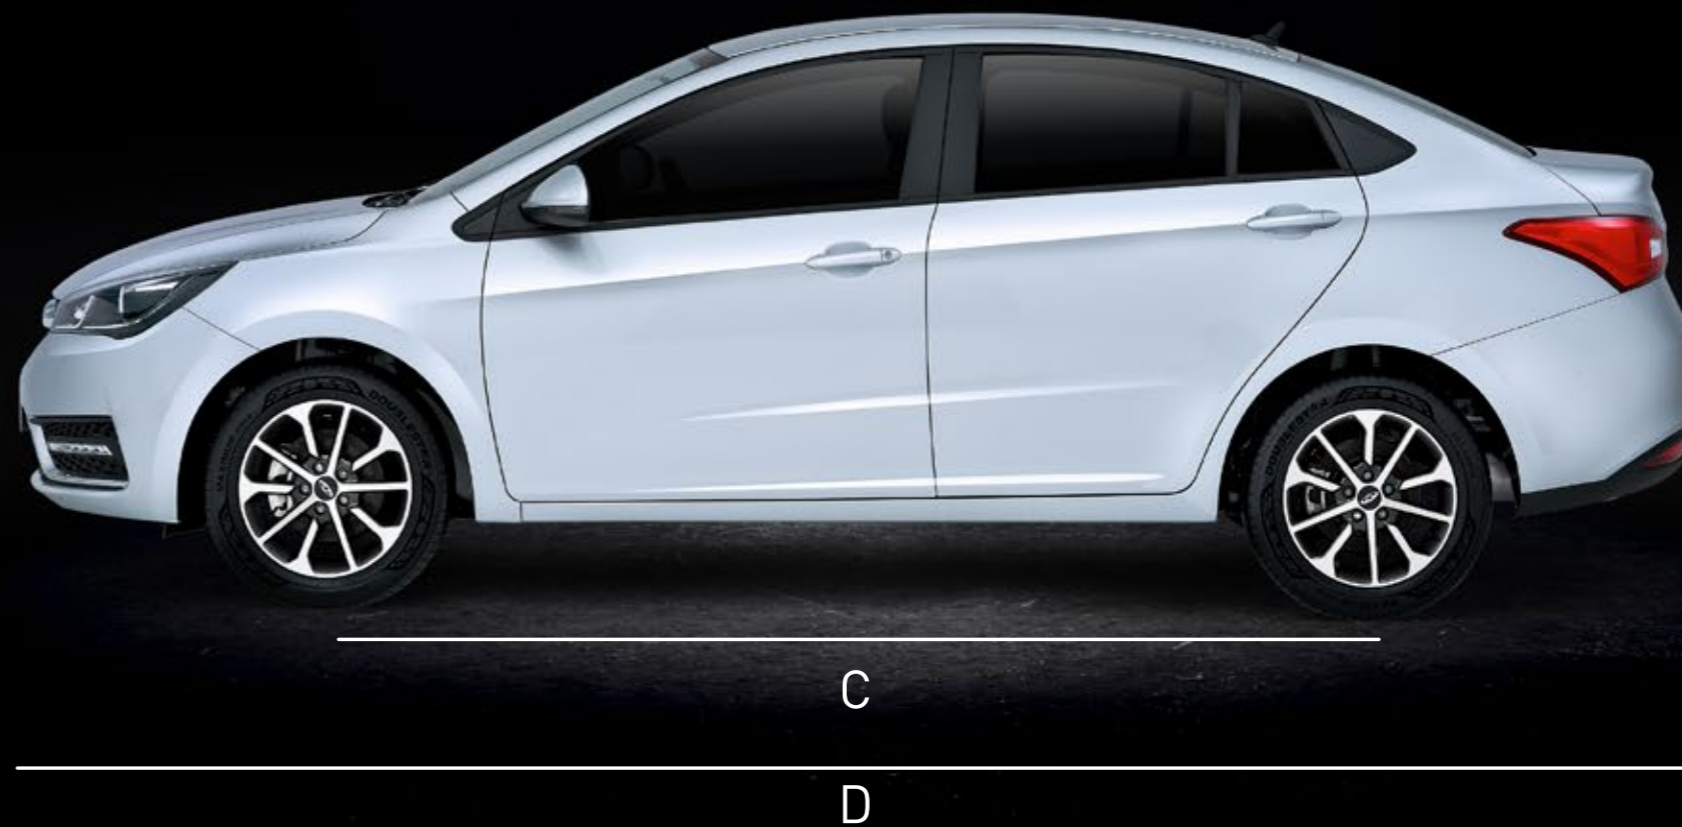

CONFIGURACIÓN

A Alto 1.487 mm

B Ancho 1.814 mm

C Largo 4.532 mm

D Distancia entre ejes 2.650 mm

Volúmen de maletero 430 L

Número de pasajeros 5